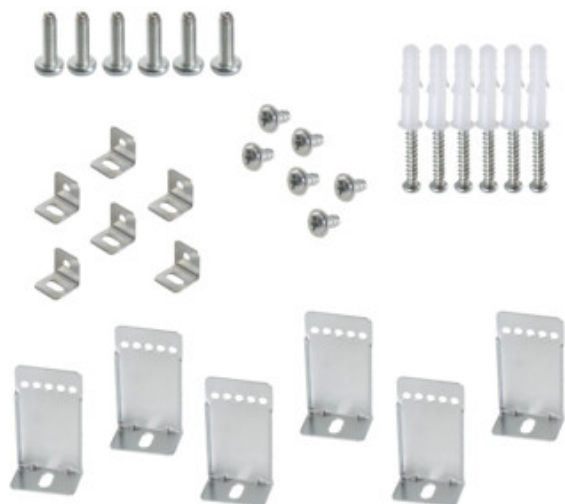

28501 BRAVO S/P GRIP 12030

Uchwyt montażowy BRAVO

5905339285010

DANE TECHNICZNE:

Materiał: stal

DANE LOGISTYCZNE:

Jednostka miary: sztuka

Jak pakowane: 100