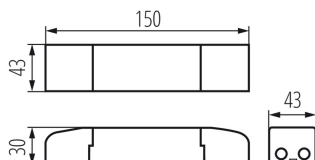

28516 BLINGO DALI SET 48W

Zasilacz LED

5905339285164

DANE OGÓLNE:

Kolor: biały

Miejsce zastosowania: wewnątrz

Możliwość montażu na powierzchniach normalnie palnych: tak

Możliwość współpracy ze ściemniaczem: DALI

DANE TECHNICZNE:

Napięcie znamionowe [V]: 220-240 AC

Częstotliwość znamionowa [Hz]: 50

λ : 0,98

Moc maksymalna [W]: 45

Klasa ochronności przed porażeniem elektrycznym: II

Materiał: tworzywo sztuczne

Rodzaj przyłącza: kostka przyłączeniowa

Zakres przekrojów stosowanych przewodów [mm²]: 0,2-1,5

Rodzaj zasilacza: stałoprądowy

Zabezpieczenie przeciwprzepięciowe: tak

Zabezpieczenie termiczne: 110°C

Zabezpieczenie zwarciovowe: tak

Maksymalna temperatura Ta [°C]: 50

Napięcie wejściowe - PRI [V]: 220-240

Prąd wyjściowy - SEC [mA]: 1000

Stopień IP: 20

Tc [°C]: 85

DANE LOGISTYCZNE:

Jednostka miary: sztuka

Jak pakowane: 1

Ilość sztuk w opakowaniu pośrednim: 1

Ilość sztuk w opakowaniu zbiorczym: 1

Masa jednostkowa netto [g]: 176

Gramatura [g]: 200

Długość opakowania jednostkowego [cm]: 21

Szerokość opakowania jednostkowego [cm]: 4

Wysokość opakowania jednostkowego [cm]: 3

Waga kartonu [kg]: 0.2

Szerokość kartonu [cm]: 4

Wysokość kartonu [cm]: 3

Długość kartonu [cm]: 21

Objętość kartonu [m³]: 0.000252