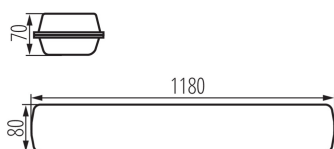

Oprawa pyłoszczelna LED

5905339286307

DANE OGÓLNE:

Kolor: szary

Miejsce montażu: do nadbudowania na suficie, do nadbudowania na ścianie

Miejsce zastosowania: wewnątrz i na zewnątrz

Minimalna odległość od oświetlanego obiektu: 0,5m

Możliwość łączenia przelotowego opraw: tak

Możliwość współpracy ze ściemniaczem: nie

Długość [mm]: 1180

Szerokość [mm]: 80

Wysokość [mm]: 70

Zintegrowane źródło światła LED: tak

DANE TECHNICZNE:

Napięcie znamionowe [V]: 220-240 AC

Kąt świecenia [°]: X130/Y110

Skuteczność świetlna lampy [lm/W]: 135

Zakres temperatury otoczenia, na którą może być narażony wyrób [°C]: -25÷40

Typ klosza: opalowy

Materiał obudowy: PC

Rodzaj przyłącza: kostka samozaciskowa