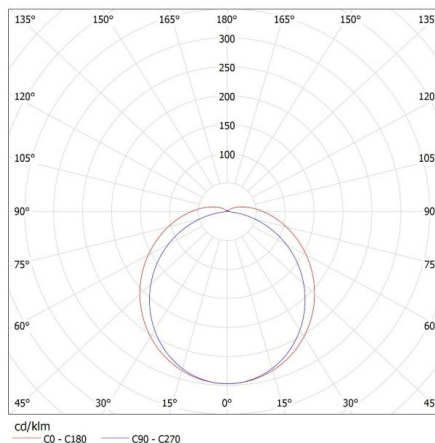

KANLUX S.A. (kat 28630) FT1200 37W-840-OPL / LDC (Polar)