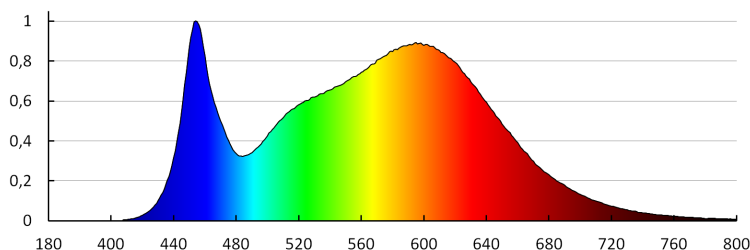

DANE LOGISTYCZNE:

Jednostka miary: sztuka

Jak pakowane: 1

Ilość sztuk w opakowaniu pośrednim: 1

Ilość sztuk w opakowaniu zbiorczym: 1

Masa jednostkowa netto [g]: 1760

Gramatura [g]: 1940

Długość opakowania jednostkowego [cm]: 120

Szerokość opakowania jednostkowego [cm]: 8

Wysokość opakowania jednostkowego [cm]: 7

Waga kartonu [kg]: 1.94

Szerokość kartonu [cm]: 9

Wysokość kartonu [cm]: 7.5

Długość kartonu [cm]: 120

Objętość kartonu [m³]: 0.0081

INFORMACJE DODATKOWE:

- 5 lat Gwarancji na warunkach oświadczenia gwarancyjnego, dostępnego na stronie internetowej
- Attest PZH: Numer BK/K/0163/01/2019, ważny do 2024-08-07