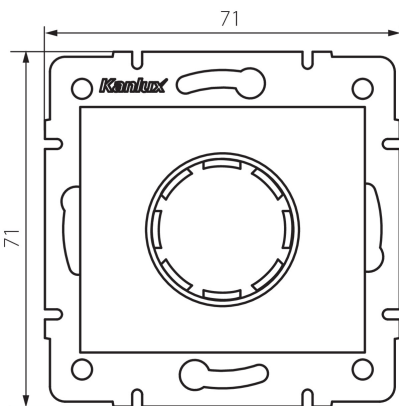

28757 DOMO 01-1161-141

Ściemniacz LED

5905339287571

DANE OGÓLNE:

Kolor: grafitowy

Miejsce montażu: do wbudowania w ścianę

Miejsce zastosowania: wewnątrz

Szerokość [mm]: 71

Wysokość [mm]: 71

Średnica puszki montażowej: 60

DANE TECHNICZNE:

Napięcie znamionowe [V]: 250 AC

Częstotliwość znamionowa [Hz]: 50

Moc znamionowa [W]: 3-100

Moc znamionowa (LED) [W]: 3-100

Klasa ochronności przed porażeniem elektrycznym: II

Materiał: PC

Zakres temperatury otoczenia, na którą może być narażony wyrób [°C]: 5÷25

Rodzaj przyłącza: kostka śrubowa

Rodzaj zacisku: zacisk śrubowy

Tworzywo: PC

Stopień IP: 20

DANE LOGISTYCZNE:

Jednostka miary: sztuka

Waga kartonu [kg]: 13.1796

Szerokość kartonu [cm]: 38

Wysokość kartonu [cm]: 32

Długość kartonu [cm]: 48

Objętość kartonu [m³]: 0.058368

28757 DOMO 01-1161-141

Ściemniacz LED