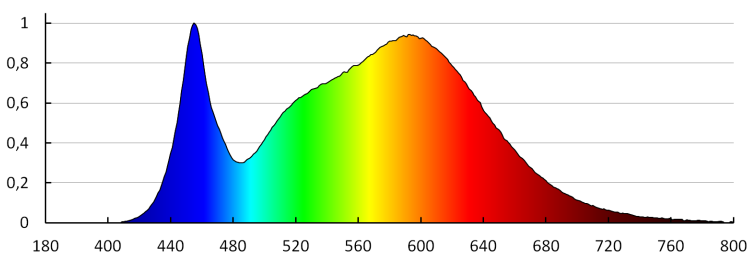

DANE LOGISTYCZNE:

Jednostka miary: sztuka

Jak pakowane: 10

Ilość sztuk w opakowaniu pośrednim: 1

Ilość sztuk w opakowaniu zbiorczym: 10

Masa jednostkowa netto [g]: 560

Gramatura [g]: 816

Długość opakowania jednostkowego [cm]: 29.5

Szerokość opakowania jednostkowego [cm]: 7.5

Wysokość opakowania jednostkowego [cm]: 29.5

Waga kartonu [kg]: 8.16

Szerokość kartonu [cm]: 40

Wysokość kartonu [cm]: 32.5

Długość kartonu [cm]: 60

Objętość kartonu [m³]: 0.078