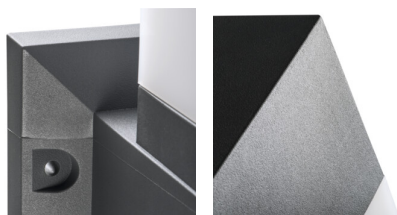

Oprawa architektoniczna z wymiennym źródłem światła

5905339291707

IP
54

XXL
size

INVO OP EL-53-L-GR

Kanlux INVO OP to seria zewnętrznych opraw architektonicznych. Cała rodzina składa się z słupków oraz oprawy elewacyjnej. W oprawach Kanlux INVO zastosujesz ulubioną barwę światła, ponieważ jest ona przystosowana do wymiennych źródeł o trzonku E27.

DANE OGÓLNE:

Kolor: grafitowy

Miejsce montażu: do nadbudowania na ścianie

Miejsce zastosowania: wewnątrz i na zewnątrz

Minimalna odległość od oświetlanego obiektu : 0,5m

Wymienne źródło światła: tak

Długość [mm]: 170

Źródło światła: GLS/CFL/LED

Źródło światła w komplecie: nie

Trzonek: E27

Zakres temperatury otoczenia, na którą może być narażony wyrób [°C]: -20÷35

Materiał obudowy: tworzywo sztuczne

Rodzaj przyłącza: kostka przyłączeniowa