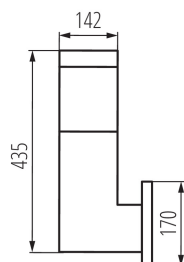

Kanlux INVO OP to seria zewnętrznych opraw architektonicznych. Cała rodzina składa się z słupków oraz oprawy elewacyjnej. W oprawach Kanlux INVO zastosujesz ulubioną barwę światła, ponieważ jest ona przystosowana do wymiennych źródeł o trzonku E27.

DANE OGÓLNE:

Kolor: grafitowy

Miejsce montażu: do nadbudowania na ścianie

Miejsce zastosowania: wewnątrz i na zewnątrz

Minimalna odległość od oświetlanego obiektu : 0,5m

Wymienne źródło światła: tak

Długość [mm]: 170

Szerokość [mm]: 170

Wysokość [mm]: 435

DANE TECHNICZNE:

Napięcie znamionowe [V]: 220-240 AC

Częstotliwość znamionowa [Hz]: 50

Moc maksymalna [W]: max 20

Klasa ochronności przed porażeniem elektrycznym : II

Materiał klosza: tworzywo sztuczne

Źródło światła: GLS/CFL/LED

Źródło światła w komplecie: nie

Trzonek: E27

Zakres temperatury otoczenia, na którą może być narażony wyrób [°C]: -20÷35

Materiał obudowy: tworzywo sztuczne

Rodzaj przyłącza: kostka przyłączeniowa

Zakres przekrojów stosowanych przewodów [mm²]: 0,75÷1,5

Stopień IP: 54

DANE LOGISTYCZNE:

Jednostka miary: sztuka

Jak pakowane: 1

Ilość sztuk w opakowaniu pośrednim : 1

Ilość sztuk w opakowaniu zbiorczym : 1

Masa jednostkowa netto [g]: 1720

Gramatura [g]: 2360

Długość opakowania jednostkowego [cm]: 26.5

Szerokość opakowania jednostkowego [cm]: 26.5

Wysokość opakowania jednostkowego [cm]: 53

Waga kartonu [kg]: 2.36