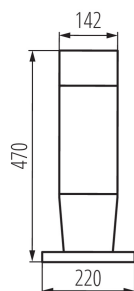

Kanlux INVO OP to seria zewnętrznych opraw architektonicznych. Cała rodzina składa się z słupków oraz oprawy elewacyjnej. W oprawach Kanlux INVO zastosujesz ulubioną barwę światła, ponieważ jest ona przystosowana do wymiennych źródeł o trzonku E27.

DANE OGÓLNE:

Kolor: grafitowy

Miejsce montażu: do nadbudowania na podłożu

Miejsce zastosowania: wewnątrz i na zewnątrz

Minimalna odległość od oświetlanego obiektu : 0,5m

Wymienne źródło światła: tak

Długość [mm]: 220

Szerokość [mm]: 220

Wysokość [mm]: 470

DANE TECHNICZNE:

Napięcie znamionowe [V]: 220-240 AC

Częstotliwość znamionowa [Hz]: 50

Moc maksymalna [W]: max 20

Klasa ochronności przed porażeniem elektrycznym : II

Materiał klosza: tworzywo sztuczne

Źródło światła: GLS/CFL/LED

Źródło światła w komplecie: nie

Trzonek: E27

Zakres temperatury otoczenia, na którą może być narażony wyrób [°C]: -20÷35

Materiał obudowy: tworzywo sztuczne

Rodzaj przyłącza: kostka przyłączeniowa

Zakres przekrojów stosowanych przewodów [mm²]: 0,75÷1,5

Stopień IP: 54

DANE LOGISTYCZNE:

Jednostka miary: sztuka

Jak pakowane: 1

Ilość sztuk w opakowaniu pośrednim : 1

Ilość sztuk w opakowaniu zbiorczym : 1

Masa jednostkowa netto [g]: 1750

Gramatura [g]: 2390

Długość opakowania jednostkowego [cm]: 26.5

Szerokość opakowania jednostkowego [cm]: 26.5

Wysokość opakowania jednostkowego [cm]: 53

Waga kartonu [kg]: 2.39