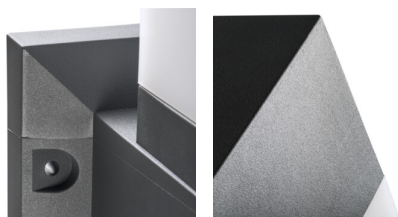

Oprawa architektoniczna z wymiennym źródłem światła

5905339291714

IP
54

XXL
size

INVO OP 47-L-GR

Kanlux INVO OP to seria zewnętrznych opraw architektonicznych. Cała rodzina składa się z słupków oraz oprawy elewacyjnej. W oprawach Kanlux INVO zastosujesz ulubioną barwę światła, ponieważ jest ona przystosowana do wymiennych źródeł o trzonku E27.

DANE OGÓLNE:

Kolor: grafitowy

Miejsce montażu: do nadbudowania na podłożu

Miejsce zastosowania: wewnątrz i na zewnątrz

Minimalna odległość od oświetlanego obiektu : 0,5m

Wymienne źródło światła: tak

Długość [mm]: 220

Źródło światła: GLS/CFL/LED

Źródło światła w komplecie: nie

Trzonek: E27

Zakres temperatury otoczenia, na którą może być narażony wyrób [°C]: -20÷35

Materiał obudowy: tworzywo sztuczne

Rodzaj przyłącza: kostka przyłączeniowa