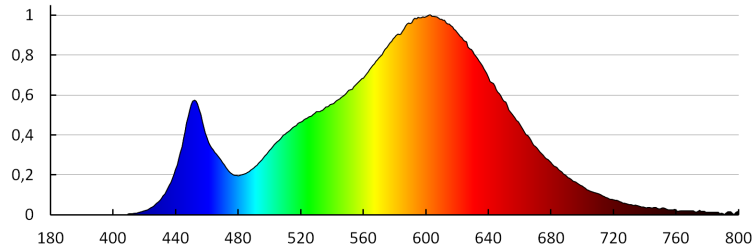

DANE LOGISTYCZNE:

Jednostka miary: sztuka

Jak pakowane: 100

Ilość sztuk w opakowaniu zbiorczym: 100

Masa jednostkowa netto [g]: 90

Gramatura [g]: 122

Waga sztuki brutto [g]: 122

Długość opakowania jednostkowego [cm]: 10.5

Szerokość opakowania jednostkowego [cm]: 3

Wysokość opakowania jednostkowego [cm]: 11

Waga kartonu [kg]: 12.2

Szerokość kartonu [cm]: 23

Wysokość kartonu [cm]: 24.5

Długość kartonu [cm]: 78

Objętość kartonu [m³]: 0.043953