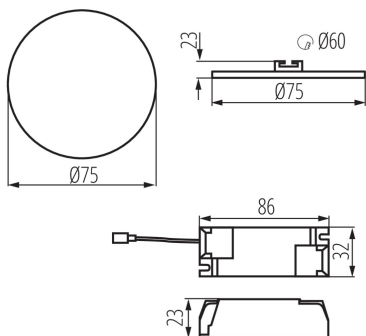

29581 AREL LED DO 6W-WW

Oprawa typu downlight