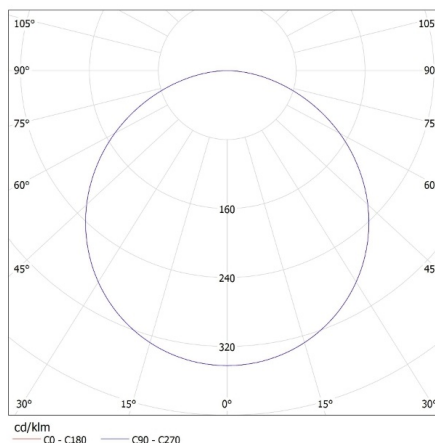

KANLUX S.A. (kat 29581) AREL LED DO 6W-WW / LDC (Polar)