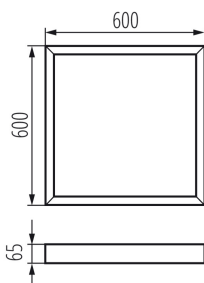

Ramka natynkowa

5905339298454

Ramki Kanlux ADTR dostępne są w różnych kolorach i rozmiarach dopasowanych do wszystkich paneli LED marki Kanlux, a także większości paneli LED dostępnych na rynku.

Ramki Kanlux ADTR są gotowe do użycia, nie wymagają wcześniejszego skręcania, co oszczędza czas i zapewnia doskonały efekt wizualny.

DANE OGÓLNE:

Kolor: czarny

Miejsce montażu: do nadbudowania na suficie

Długość [mm]: 600

Szerokość [mm]: 600

Wysokość [mm]: 65

DANE TECHNICZNE:

Materiał: stal

DANE LOGISTYCZNE:

Jednostka miary: sztuka

Jak pakowane: 1

Ilość sztuk w opakowaniu pośrednim: 1

Ilość sztuk w opakowaniu zbiorczym: 1

Masa jednostkowa netto [g]: 1352

Gramatura [g]: 1800

Długość opakowania jednostkowego [cm]: 60

Szerokość opakowania jednostkowego [cm]: 60

Wysokość opakowania jednostkowego [cm]: 6.5

Waga kartonu [kg]: 1.8

Szerokość kartonu [cm]: 61

Wysokość kartonu [cm]: 7.5

Długość kartonu [cm]: 64

Objętość kartonu [m³]: 0.02928