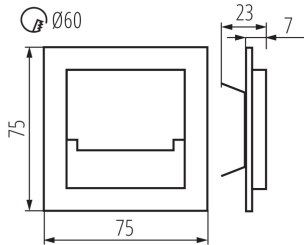

29854 SABIK MINI LED B-NW

Oprawa przyschodowa LED