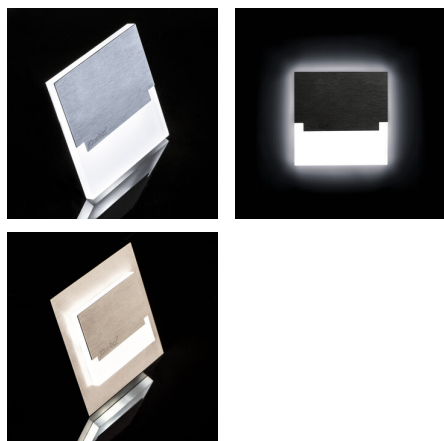

29854 SABIK MINI LED B-NW

Oprawa przyschodowa LED

5905339298546

SABIK LED; SABIK LED AC

Kanlux SABIK to nowoczesny design połączony z atrakcyjnym efektem świecenia. To doskonały pomysł na podświetlenie schodów i korytarzy lub na zaakcentowanie wystroju pomieszczeń. Unikatowa konstrukcja oprawy zapewnia równomierną emisję światła. Wersja AC wyposażona jest w zasilacz 230V, który mieści się w puszcze, a wersja PIR w czujnik ruchu. Czujnik wykrywa ruch/włącza oświetlenie niezależnie od natężenia światła w otoczeniu.

DANE OGÓLNE:

Do wbudowania ściennie: tak

Kolor: czarny

Miejsce montażu: do wbudowania w ścianę

Miejsce zastosowania: wewnątrz

Minimalna odległość od oświetlanego obiektu: 0,1m

Możliwość współpracy ze ściemniaczem: nie

Długość [mm]: 75

Szerokość [mm]: 23

Wysokość [mm]: 75

Wymagana średnica puszki montażowej [Ømm]: 60

Wymiary otworu montażowego [mm]: 60

Zintegrowane źródło światła LED: tak

DANE TECHNICZNE:

Napięcie znamionowe [V]: 12 DC

Wskaźnik oddawania barw: 80

Trwałość [h]: 50000

Ilość cykli wł/wył: ≥20000

Skuteczność świetlna lampy [lm/W]: 18

Zakres temperatury otoczenia, na którą może być narażony wyrób [°C]: 5÷25

Materiał obudowy: stal nierdzewna szlifowana, tworzywo sztuczne