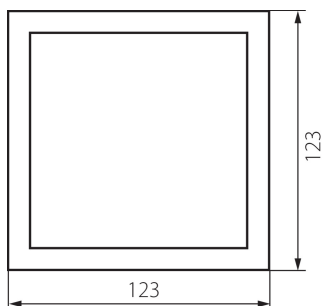

### DANE OGÓLNE:

**Kolor:** biały

**Długość [mm]:** 123

**Szerokość [mm]:** 123

**Wysokość [mm]:** 27

**Długość opakowania jednostkowego [cm]:** 13.5

**Szerokość opakowania jednostkowego [cm]:** 3

**Wysokość opakowania jednostkowego [cm]:** 15

**Waga kartonu [kg]:** 8.9704

**Szerokość kartonu [cm]:** 28.5

**Wysokość kartonu [cm]:** 31.5

**Długość kartonu [cm]:** 67

**Objętość kartonu [m<sup>3</sup>]:** 0.060149