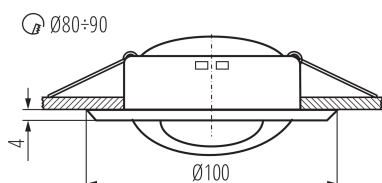

**Trzonek (Źródło światła):** Gx5,3

**Zakres temperatury otoczenia, na którą może być narażony wyrób [°C]:** 5÷25

**Rodzaj przyłącza:** wolne końce przewodów

**Długość przewodu [m]:** 0.12

**Przekrój przewodu [mm<sup>2</sup>]:** 0.75

**Regulacja kąta oprawy oświetleniowej:** w jednej osi

**Regulacja kąta oprawy oświetleniowej [°]:** 45

**Stopień IP:** 20

**Kształt:** okrągły

Oprawa sufitowa punktowa