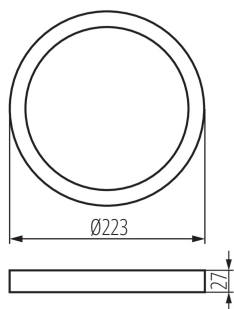

31089 SP FRAME N 18W-R

Akcesorium oprawy typu downlight

8595665310899

DANE OGÓLNE:

Kolor: biały

Wysokość [mm]: 27

Średnica [mm]: 223

DANE TECHNICZNE:

Materiał: tworzywo sztuczne

DANE LOGISTYCZNE:

Jednostka miary: sztuka

Jak pakowane: 20

Ilość sztuk w opakowaniu pośrednim: 1

Ilość sztuk w opakowaniu zbiorczym: 20

Masa jednostkowa netto [g]: 80

Gramatura [g]: 206.5

Długość opakowania jednostkowego [cm]: 23.5

Szerokość opakowania jednostkowego [cm]: 3

Wysokość opakowania jednostkowego [cm]: 24.5

Waga kartonu [kg]: 4.13

Szerokość kartonu [cm]: 34

Wysokość kartonu [cm]: 27

Długość kartonu [cm]: 49

Objętość kartonu [m³]: 0.044982