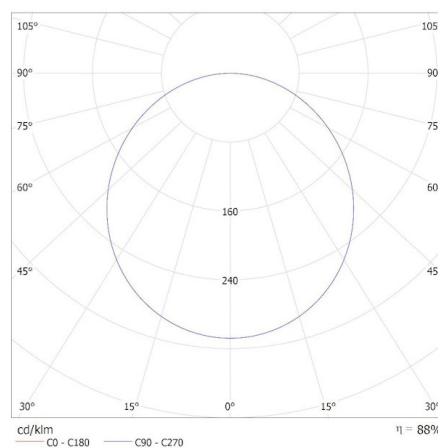

Miledo (kat 31128) BAREV 2X36W3600 60NW / Krzywa rozsyłu światła (biegunowo)

AKCESORIA

37335

SPN PANEL 60-62