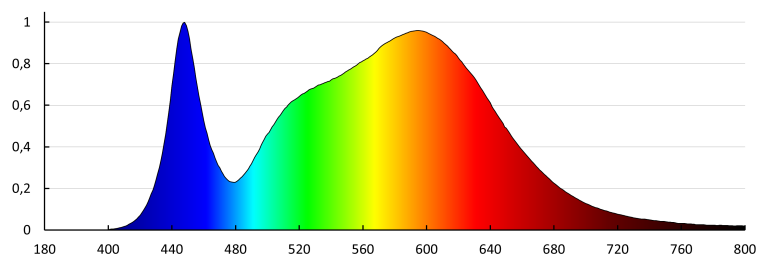

31128 BAREV 2X36W3600 60NW

Panel LED podtynkowy

Masa jednostkowa netto [g]: 1035
Gramatura [g]: 1348.75
Waga sztuki brutto [g]: 2450
Długość opakowania jednostkowego [cm]: 60.5
Szerokość opakowania jednostkowego [cm]: 7.5
Wysokość opakowania jednostkowego [cm]: 61
Waga kartonu [kg]: 10.79
Szerokość kartonu [cm]: 31
Wysokość kartonu [cm]: 63
Długość kartonu [cm]: 62
Objętość kartonu [m³]: 0.121086