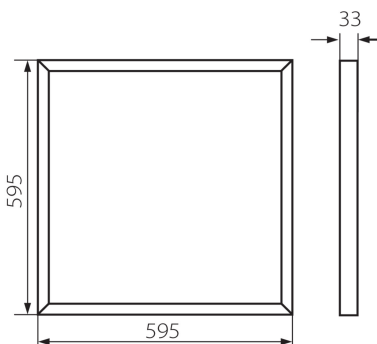

31128 BAREV 2X36W3600 60NW

Panel LED podtynkowy

8595665311469

**DANE OGÓLNE:****Kolor:** biały**Miejsce montażu:** do wbudowania w sufit**Miejsce zastosowania:** wewnątrz**Minimalna odległość od oświetlanego obiektu :** 0,5m**Możliwość współpracy ze ściemniaczem :** nie**Wyrób nie nadający się do okrywania materiałem termoizolacyjnym:** tak**Zasilacz w komplecie :** tak**Długość [mm]:** 595**Szerokość [mm]:** 595**Wysokość [mm]:** 33**Zintegrowane źródło światła LED:** tak**DANE TECHNICZNE:****Napięcie znamionowe [V]:** 220-240 AC**Częstotliwość znamionowa [Hz]:** 50**Moc maksymalna [W]:** 36**Klasa ochronności przed porażeniem elektrycznym :** I**Materiał klosza :** tworzywo sztuczne**Rodzaj diody:** LED SMD**Strumień świetlny oprawy [lm]:** 3600**Barwa światła:** biała**Skorelowana temperatura barwowa [K]:** 4000**Jednolitość barwy w elipsach McAdama :** 6**Wskaźnik oddawania barw:** 80**Trwałość [h]:** 20000**Ilość cykli wł/wył:** ≥10000**Kąt świecenia [°]:** 115**Skuteczność świetlna lampy [lm/W]:** 100**Zakres temperatury otoczenia, na którą może być narażony wyrób [°C]:** 5÷25**Materiał obudowy:** stal**Rodzaj przyłącza:** wolne końce przewodów**Przekrój przewodu [mm²]:** 0,75**Stopień IP:** 20**Ilość sztuk w opakowaniu jednostkowym (komplet):** 2**DANE LOGISTYCZNE:****Jednostka miary:** sztuka**Jak pakowane:** 8**Ilość sztuk w opakowaniu pośrednim :** 1**Ilość sztuk w opakowaniu zbiorczym :** 8

31128 BAREV 2X36W3600 60NW

Panel LED podtynkowy

Masa jednostkowa netto [g]: 1035
Gramatura [g]: 1348.75
Waga sztuki brutto [g]: 2450
Długość opakowania jednostkowego [cm]: 60.5
Szerokość opakowania jednostkowego [cm]: 7.5
Wysokość opakowania jednostkowego [cm]: 61
Waga kartonu [kg]: 10.79
Szerokość kartonu [cm]: 31
Wysokość kartonu [cm]: 63
Długość kartonu [cm]: 62
Objętość kartonu [m³]: 0.121086