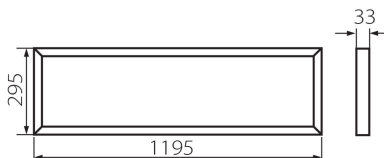

31129 BAREV 2X36W3600 120NW

Panel LED podtynkowy

8595665311476

**DANE OGÓLNE:****Kolor:** biały**Miejsce montażu:** do wbudowania w sufit**Miejsce zastosowania:** wewnątrz**Minimalna odległość od oświetlanego obiektu :** 0,5m**Możliwość współpracy ze ściemniaczem :** nie**Wyrób nie nadający się do okrywania materiałem termoizolacyjnym:** tak**Zasilacz w komplecie :** tak**Długość [mm]:** 1195**Szerokość [mm]:** 295**Wysokość [mm]:** 33**Zintegrowane źródło światła LED:** tak**DANE TECHNICZNE:****Napięcie znamionowe [V]:** 220-240 AC**Częstotliwość znamionowa [Hz]:** 50**Moc maksymalna [W]:** 36**Klasa ochronności przed porażeniem elektrycznym :** I**Materiał klosza:** tworzywo sztuczne**Rodzaj diody:** LED SMD**Strumień świetlny oprawy [lm]:** 3600**Barwa światła:** biała**Skorelowana temperatura barwowa [K]:** 4000**Jednolitość barwy w elipsach McAdama :** 6**Wskaźnik oddawania barw:** 80**Trwałość [h]:** 20000**Ilość cykli wł/wył:** ≥10000**Kąt świecenia [°]:** 115**Skuteczność świetlna lampy [lm/W]:** 100**Zakres temperatury otoczenia, na którą może być narażony wyrób [°C]:** 5÷25**Materiał obudowy:** stal**Rodzaj przyłącza:** wolne końce przewodów**Przekrój przewodu [mm²]:** 0,75**Stopień IP:** 20**Ilość sztuk w opakowaniu jednostkowym (komplet):** 2**DANE LOGISTYCZNE:****Jednostka miary:** sztuka**Jak pakowane:** 8**Ilość sztuk w opakowaniu pośrednim :** 1**Ilość sztuk w opakowaniu zbiorczym :** 8

31129 BAREV 2X36W3600 120NW

Panel LED podtynkowy

Masa jednostkowa netto [g]: 1150

Gramatura [g]: 1485

Waga sztuki brutto [g]: 2690

Długość opakowania jednostkowego [cm]: 121

Szerokość opakowania jednostkowego [cm]: 7.5

Wysokość opakowania jednostkowego [cm]: 30.5

Waga kartonu [kg]: 11.88

Szerokość kartonu [cm]: 31

Wysokość kartonu [cm]: 33

Długość kartonu [cm]: 122

Objętość kartonu [m³]: 0.124806

Miledo (kat 31129) BAREV 2X36W3600 120NW / Krzywa rozsyłu światła (biegunowo)