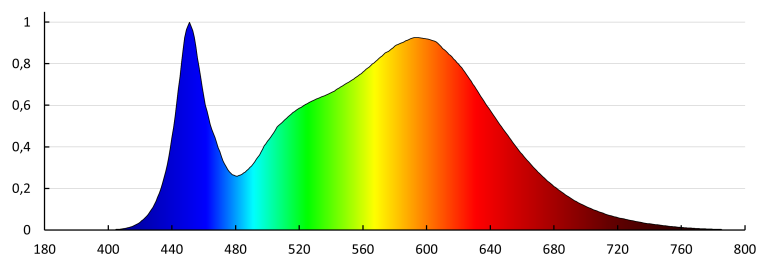

31129 BAREV 2X36W3600 120NW

Panel LED podtynkowy

Masa jednostkowa netto [g]: 1150

Gramatura [g]: 1485

Waga sztuki brutto [g]: 2690

Długość opakowania jednostkowego [cm]: 121

Szerokość opakowania jednostkowego [cm]: 7.5

Wysokość opakowania jednostkowego [cm]: 30.5

Waga kartonu [kg]: 11.88

Szerokość kartonu [cm]: 31

Wysokość kartonu [cm]: 33

Długość kartonu [cm]: 122

Objętość kartonu [m³]: 0.124806