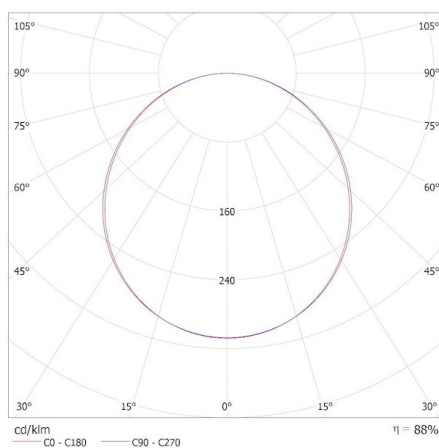

Miledo (kat 31129) BAREV 2X36W3600 120NW / Krzywa rozsyłu światła (biegunowo)

AKCESORIA

37336

SPN PANEL 120