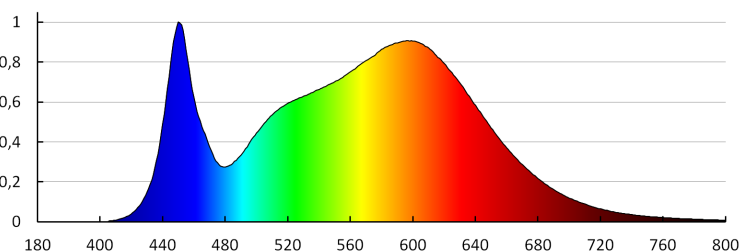

INFORMACJE DODATKOWE:

- 5 lat gwarancji na warunkach oświadczenia gwarancyjnego, dostępnego na stronie internetowej