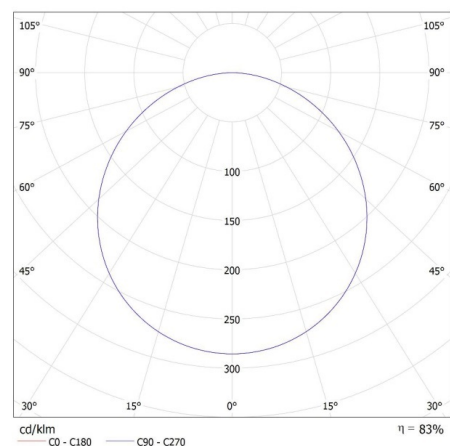

KANLUX S.A. (kat 31172) BAREV R 36W 12030 NW / LDC (Polar)

		BAREV R 36W					
		ADTR-S-H 6060 W	ADTR-H 6060 W	ADTR-H 12030 W	CLIPS BLINGO RT	SPN BRAVO S/P 60-62	SPN BRAVO S/P 12030
ACCESSORIES	index	27617	29843	33390	29826	28504	28505
BAREV R 36W 6060 NW	31171	✓	✓		✓	✓	
BAREV R 36W 12030 NW	31172			✓	✓		✓