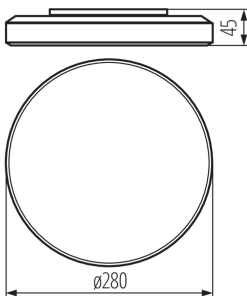

31241 DUNO PRO 24W-NW-O

Plafoniera LED

8595665312411

DANE OGÓLNE:

Kolor: biały

Miejsce montażu: do nadbudowania na ścianie, do nadbudowania na suficie

Miejsce zastosowania: wewnątrz i na zewnątrz

Minimalna odległość od oświetlanego obiektu : 0,5m

Możliwość współpracy ze ściemniaczem: nie

Wysokość [mm]: 45

Średnica [mm]: 280

Zawartość rtęci: nie

Zintegrowane źródło światła LED: tak

DANE TECHNICZNE:

Napięcie znamionowe [V]: 220-240 AC

Częstotliwość znamionowa [Hz]: 50

Moc maksymalna [W]: 24

Klasa ochronności przed porażeniem elektrycznym : II

Materiał klosza: tworzywo sztuczne

Rodzaj diody: LED SMD

Strumień świetlny oprawy [lm]: 2400

Barwa światła: biała

Skorelowana temperatura barwowa [K]: 4000

Jednolitość barwy w elipsach McAdama : 6

Wskaźnik oddawania barw: 80

Trwałość [h]: 20000

Ilość cykli wł/wył: ≥15000

Kąt świecenia [°]: 120

Skuteczność świetlna lampy [lm/W]: 100

Zakres temperatury otoczenia, na którą może być narażony wyrób [°C]: -20÷40

Materiał obudowy: tworzywo sztuczne

Rodzaj przyłącza: kostka samozaciskowa

Zakres przekrojów stosowanych przewodów [mm²]: 0,5÷1,5

Stopień IP: 54

DANE LOGISTYCZNE:

Jednostka miary: sztuka

Jak pakowane: 12

Ilość sztuk w opakowaniu zbiorczym : 12

Masa jednostkowa netto [g]: 444

Gramatura [g]: 633.33

Długość opakowania jednostkowego [cm]: 29

Szerokość opakowania jednostkowego [cm]: 5