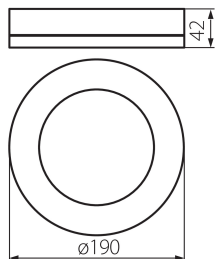

31490 TURA LED 15W-NW-O-B

Plafoniera LED