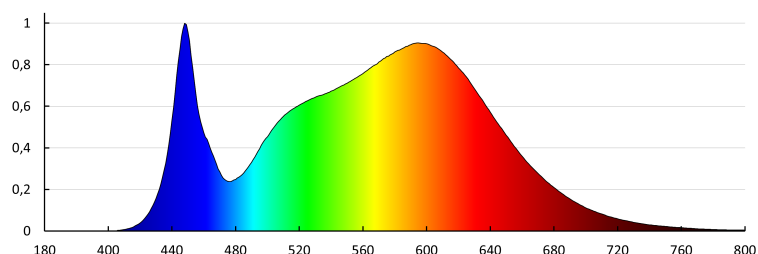

Szerokość opakowania jednostkowego [cm]: 19.5

Wysokość opakowania jednostkowego [cm]: 19.5

Waga kartonu [kg]: 9.66

Szerokość kartonu [cm]: 32

Wysokość kartonu [cm]: 40.5

Długość kartonu [cm]: 40

Objętość kartonu [m<sup>3</sup>]: 0.05184