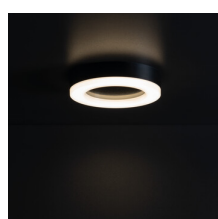

## 31490 TURA LED 15W-NW-O-B

Plafoniera LED

8595665314903

Nowoczesne oprawy sufitowe TURA LED dostępne w eleganckiej czarno-białej kolorystyce, to idealne połączenie stylu i funkcjonalności. Wyróżniają się prostym, lecz nowoczesnym designem, który harmonijnie pasuje do różnych aranżacji. Dostępne w dwóch rozmiarach, umożliwiają elastyczne dopasowanie do każdej przestrzeni, niezależnie od jej wielkości. Plafonierey TURA LED charakteryzują się wysoką szczelnością IP65, co sprawia, że są doskonałym rozwiązaniem zarówno do wnętrz, jak i zewnętrznych przestrzeni.

### DANE OGÓLNE:

**Kolor:** czarny**Miejsce montażu:** do nadbudowania na suficie, do nadbudowania na ścianie**Miejsce zastosowania:** wewnątrz i na zewnątrz**Minimalna odległość od oświetlanego obiektu :** 0,5m**Możliwość współpracy ze ściemniaczem :** nie**Wysokość [mm]:** 42**Średnica [mm]:** 190**Zawartość rtęci:** nie**Zintegrowane źródło światła LED:** tak

### DANE TECHNICZNE:

**Napięcie znamionowe [V]:** 220-240 AC**Częstotliwość znamionowa [Hz]:** 50**Moc maksymalna [W]:** 15**Klasa ochronności przed porażeniem elektrycznym :** II**Materiał klosza:** tworzywo sztuczne**Materiał obudowy:** tworzywo sztuczne**Rodzaj diody:** LED SMD**Strumień świetlny oprawy [lm]:** 1125**Użyteczny strumień świetlny źródła światła  $\Phi$ use [lm]:** 1550**Użyteczny strumień świetlny źródła światła  $\Phi$ use [lm]:** w kuli (360°)**Barwa światła:** biała**Skorelowana temperatura barwowa [K]:** 4000**Jednolitość barwy w elipsach McAdama :** 6**Wskaźnik oddawania barw:** 80**Trwałość [h]:** 25000