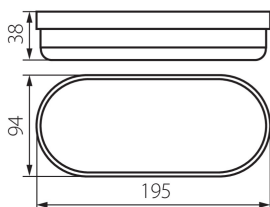

31496 TOLU C LED 12W-NW-W

Oprawa kanałowa

8595665314965

**DANE OGÓLNE:****Kolor:** biały**Miejsce montażu:** do nadbudowania na ścianie, do nadbudowania na suficie**Miejsce zastosowania:** wewnątrz i na zewnątrz**Minimalna odległość od oświetlanego obiektu :** 0,5m**Możliwość współpracy ze ściemniaczem :** nie**Zawartość rtęci:** nie**Zintegrowane źródło światła LED:** tak**DANE TECHNICZNE:****Napięcie znamionowe [V]:** 220-240 AC**Częstotliwość znamionowa [Hz]:** 50**Moc maksymalna [W]:** 12**Klasa ochronności przed porażeniem elektrycznym :** II**Materiał klosza:** tworzywo sztuczne**Rodzaj diody:** LED SMD**Strumień świetlny oprawy [lm]:** 1050**Barwa światła:** biała**Skorelowana temperatura barwowa [K]:** 4000**Jednolitość barwy w elipsach McAdama :** 6**Wskaźnik oddawania barw:** 80**Trwałość [h]:** 20000**Ilość cykli wł/wył:** ≥15000**Kąt świecenia [°]:** 120**Skuteczność świetlna lampy [lm/W]:** 88**Zakres temperatury otoczenia, na którą może być narażony wyrób [°C]:** -20÷40**Materiał obudowy:** tworzywo sztuczne**Rodzaj przyłącza:** kostka samozaciskowa**Zakres przekrojów stosowanych przewodów [mm²]:** 0,5-2,5**Stopień IP:** 54**DANE LOGISTYCZNE:****Jednostka miary:** sztuka**Jak pakowane:** 100**Ilość sztuk w opakowaniu pośrednim :** 1**Ilość sztuk w opakowaniu zbiorczym :** 100**Masa jednostkowa netto [g]:** 108**Gramatura [g]:** 126.6**Waga sztuki brutto [g]:** 118**Długość opakowania jednostkowego [cm]:** 19.5**Szerokość opakowania jednostkowego [cm]:** 9.5

31496 TOLU C LED 12W-NW-W

Oprawa kanałowa

Wysokość opakowania jednostkowego [cm]: 4**Waga kartonu [kg]: 12.66****Szerokość kartonu [cm]: 40.5****Wysokość kartonu [cm]: 42****Długość kartonu [cm]: 48.5****Objętość kartonu [m³]: 0.082499**