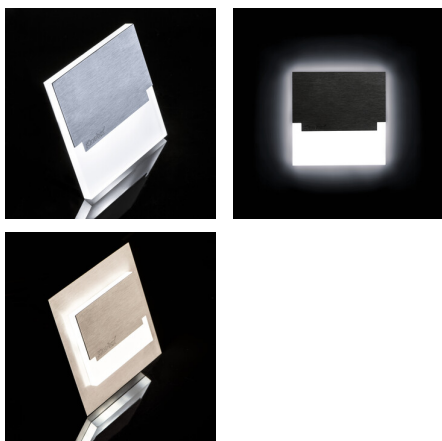

32490 SABIK MINI LED NW

Oprawa przyschodowa LED

5905339324900

SABIK LED; SABIK LED AC

Kanlux SABIK to nowoczesny design połączony z atrakcyjnym efektem świecenia. To doskonały pomysł na podświetlenie schodów i korytarzy lub na zaakcentowanie wystroju pomieszczeń. Unikatowa konstrukcja oprawy zapewnia równomierną emisję światła. Wersja AC wyposażona jest w zasilacz 230V, który mieści się w puszcze, a wersja PIR w czujnik ruchu. Czujnik wykrywa ruch/włącza oświetlenie niezależnie od natężenia światła w otoczeniu.

DANE OGÓLNE:

Do wbudowania ściennie: tak

Kolor: stal nierdzewna

Miejsce montażu: do wbudowania w ścianę

Miejsce zastosowania: wewnątrz

Minimalna odległość od oświetlanego obiektu: 0,1m

Możliwość współpracy ze ściemniaczem: nie

Moc maksymalna [W]: 0.8

Klasa ochronności przed porażeniem elektrycznym: III

Rodzaj diody: LED SMD

Strumień świetlny [lm]: 14

Barwa światła: biała

Skorelowana temperatura barwowa [K]: 4000

Jednolitość barwy w elipsach McAdama: ≤6

Wskaźnik oddawania barw: 80

Trwałość [h]: 50000

Ilość cykli wł/wył: ≥20000

Skuteczność świetlna lampy [lm/W]: 18

Zakres temperatury otoczenia, na którą może być narażony wyrób [°C]: 5÷25

Materiał obudowy: stal nierdzewna szlifowana, tworzywo sztuczne