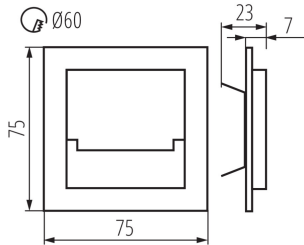

32490 SABIK MINI LED NW

Oprawa przyschodowa LED