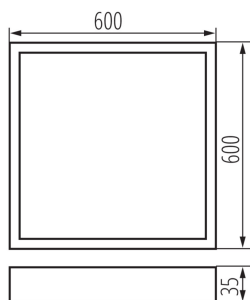

Oprawa biurowa LED natynkowa

5905339328205

DANE OGÓLNE:

Kolor: biały

Miejsce montażu: do nadbudowania na suficie

Miejsce zastosowania: wewnątrz

Minimalna odległość od oświetlanego obiektu : 0,5m

Możliwość współpracy ze ściemniaczem : nie

Wyrób nie nadający się do okrywania materiałem termoizolacyjnym: tak

Długość [mm]: 600

Szerokość [mm]: 600

Wysokość [mm]: 35

Zintegrowane źródło światła LED: tak

DANE TECHNICZNE:

Napięcie znamionowe [V]: 220-240 AC

Materiał obudowy: metal

Rodzaj przyłącza: kostka samozaciskowa

Zakres przekrojów stosowanych przewodów [mm²]: 1,5÷2,5

Czas nagrzewania lampy [s]: ≤ 1

Czas zapłonu lampy [s]: $\leq 0,5$

Stopień IP: 20

DANE LOGISTYCZNE:

Szerokość opakowania jednostkowego [cm]: 61.5

Wysokość opakowania jednostkowego [cm]: 5.5

Waga kartonu [kg]: 4.44

Szerokość kartonu [cm]: 61.5

Wysokość kartonu [cm]: 5.5

Długość kartonu [cm]: 63

Objętość kartonu [m³]: 0.02131