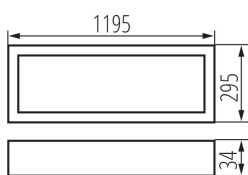

Oprawa biurowa LED podtynkowa

5905339328236

DANE OGÓLNE:

Kolor: biały

Miejsce montażu: do wbudowania w sufit

Miejsce zastosowania: wewnątrz

Minimalna odległość od oświetlanego obiektu : 0,5m

Możliwość współpracy ze ściemniaczem : nie

Wyrób nie nadający się do okrywania materiałem termoizolacyjnym: tak

Długość [mm]: 1195

Szerokość [mm]: 295

Wysokość [mm]: 34

Zintegrowane źródło światła LED: tak

DANE TECHNICZNE:

Napięcie znamionowe [V]: 220-240 AC

Materiał obudowy: metal

Rodzaj przyłącza: kostka samozaciskowa

Zakres przekrojów stosowanych przewodów [mm²]: 1,5÷2,5

Czas nagrzewania lampy [s]: ≤ 1

Czas zapłonu lampy [s]: $\leq 0,5$

Stopień IP: 20

DANE LOGISTYCZNE:

Szerokość opakowania jednostkowego [cm]: 61.5

Wysokość opakowania jednostkowego [cm]: 5.5

Waga kartonu [kg]: 4.52

Szerokość kartonu [cm]: 61.5

Wysokość kartonu [cm]: 5.5

Długość kartonu [cm]: 123

Objętość kartonu [m³]: 0.041605