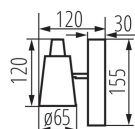

Oprawa ścienna-sufitowa

5905339330901

Kanlux SEMPRA to seria eleganckich spotów w kolorze biało-srebrnym i czarno-srebrnym. Dzięki oryginalnej listwie, na której zamontowane są klosze, wszystkie modele sprawdzą się zarówno w zastosowaniu sufitowym, jak i ściennym - to daje nam nowe możliwości aranżacji oświetlenia pomieszczeń. Bardzo ciekawym rozwiązaniem jest możliwość pionowego montażu na ścianie nawet oprawy z 4 źródłami światła.

DANE OGÓLNE:

Kolor: biały

Miejsce montażu: do nadbudowania na ścianie, do nadbudowania na suficie

Miejsce zastosowania: wewnątrz

Minimalna odległość od oświetlanego obiektu : 0,5m

Długość [mm]: 155

Wysokość [mm]: 120

DANE TECHNICZNE:

Napięcie znamionowe [V]: 220-240 AC

Częstotliwość znamionowa [Hz]: 50

Moc maksymalna [W]: max 10

Klasa ochronności przed porażeniem elektrycznym : I

Źródło światła: PAR16

Źródło światła w komplecie: nie

Trzonek: GU10

Zakres temperatury otoczenia, na którą może być narażony wyrób [°C]: 5÷25

Materiał obudowy: stal

Rodzaj przyłącza: kostka śrubowa

Zakres przekrojów stosowanych przewodów [mm²]: 0,75÷1,5

Oprawa ruchoma w zakresie horyzontalnym [°]: 310

Oprawa ruchoma w zakresie wertykalnym [°]: 90

Stopień IP: 20

DANE LOGISTYCZNE:

Jednostka miary: sztuka

Jak pakowane: 24

Ilość sztuk w opakowaniu pośrednim: 1

Ilość sztuk w opakowaniu zbiorczym : 24

Masa jednostkowa netto [g]: 282

Gramatura [g]: 354.17

Długość opakowania jednostkowego [cm]: 12

Szerokość opakowania jednostkowego [cm]: 7.5