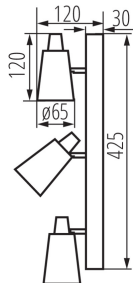

DANE OGÓLNE:

Kolor: czarny

Miejsce montażu: do nadbudowania na ścianie, do nadbudowania na suficie

Miejsce zastosowania: wewnątrz

Minimalna odległość od oświetlanego obiektu : 0,5m

Długość [mm]: 425

Wysokość [mm]: 120

Oprawa ruchoma w zakresie wertykalnym [°]: 90

Stopień IP: 20

DANE LOGISTYCZNE:

Jednostka miary: sztuka

Jak pakowane: 6

Ilość sztuk w opakowaniu pośrednim: 1

Ilość sztuk w opakowaniu zbiorczym : 6

Masa jednostkowa netto [g]: 736

Gramatura [g]: 916.67

Długość opakowania jednostkowego [cm]: 12

Szerokość opakowania jednostkowego [cm]: 7.5

33095 SEMPRA EL-3I B-SR

Oprawa ścienna-sufitowa

Wysokość opakowania jednostkowego [cm]: 43.5

Waga kartonu [kg]: 5.50002

Szerokość kartonu [cm]: 25.5

Wysokość kartonu [cm]: 26

Długość kartonu [cm]: 45

Objętość kartonu [m³]: 0.029835