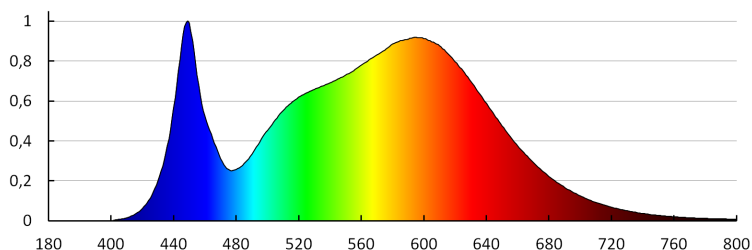

INFORMACJE DODATKOWE:

- 5 lat Gwarancji na warunkach oświadczenia gwarancyjnego, dostępnego na stronie internetowej
- Atest PZH: Numer B-BK-60212-0486/20, ważny do 2025-12-15