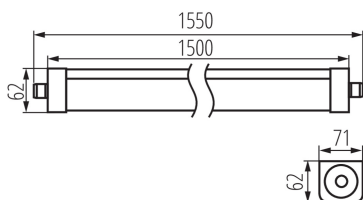

Materiał obudowy: tworzywo sztuczne

Rodzaj przyłącza: kostka samozaciskowa

Zakres przekrojów stosowanych przewodów [mm²]: 1,5÷2,5

Czas nagrzewania lampy [s]: <1

Czas zapłonu lampy [s]: ≤0,5

33172 TP STRONG LED 90W-NW

Oprawa liniowa LED

Maksymalna ilość opraw połączonych przelotowo : 8

Stopień IK: 08

Stopień IP: 65

DANE LOGISTYCZNE:

Jednostka miary: sztuka

Jak pakowane: 6

Ilość sztuk w opakowaniu pośrednim : 1

Ilość sztuk w opakowaniu zbiorczym : 6

Masa jednostkowa netto [g]: 1268

Gramatura [g]: 1328.33

Długość opakowania jednostkowego [cm]: 157.5

Szerokość opakowania jednostkowego [cm]: 8

Wysokość opakowania jednostkowego [cm]: 7