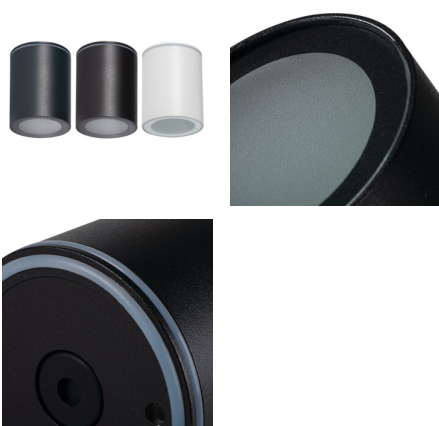

Oprawa sufitowa punktowa

5905339333612

IP
65

KANLUX AQILO to pierwsza oprawa natynkowa Kanlux o tak **wysokim stopniu szczelności - IP65**. Charakteryzuje się prostą stylistyką i dostępnością w trzech kolorach: białym, czarnym i grafitowym. Wysoka szczelność przeznaczona jest do pomieszczeń, w których lampy narażone są na podwyższoną wilgotność oraz ryzyko zalania wodą, m.in. łazienka i kuchnia oraz do stosowania w strefach zewnętrznych domu jak tarasy, balkony, czy zadaszone wejścia. Do lamp sam dobierzesz odpowiadające Ci źródła światła. Dodatkową zaletą lamp AQILO E14 i AQILO E27 jest odbłyśnik.

DANE OGÓLNE:

Kolor: czarny

Miejsce montażu: do nadbudowania na suficie

Miejsce zastosowania: wewnątrz i na zewnątrz

Minimalna odległość od oświetlanego obiektu : 0,5m

Wysokość [mm]: 90

Średnica [mm]: 70

DANE TECHNICZNE:

Źródło światła w komplecie: nie

Trzonek: GU10

Zakres temperatury otoczenia, na którą może być narażony wyrób [°C]: -20÷35

Materiał obudowy: stop aluminium

Rodzaj przyłącza: kostka śrubowa

Stopień IP: 65

DANE LOGISTYCZNE: