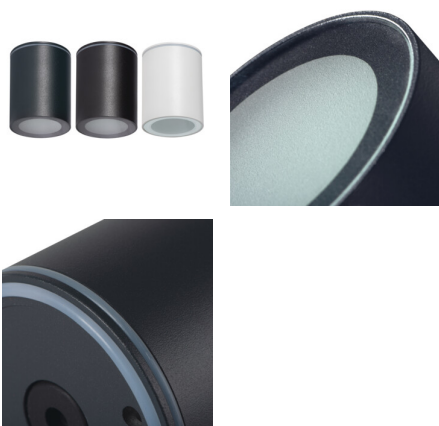

Oprawa sufitowa punktowa

5905339333629

IP
65

KANLUX AQILO to pierwsza oprawa natynkowa Kanlux o tak **wysokim stopniu szczelności - IP65**. Charakteryzuje się prostą stylistyką i dostępnością w trzech kolorach: białym, czarnym i grafitowym. Wysoka szczelność przeznaczona jest do pomieszczeń, w których lampy narażone są na podwyższoną wilgotność oraz ryzyko zalania wodą, m.in. łazienka i kuchnia oraz do stosowania w strefach zewnętrznych domu jak tarasy, balkony, czy zadaszone wejścia. Do lamp sam dobierzesz odpowiadające Ci źródła światła. Dodatkową zaletą lamp AQILO E14 i AQILO E27 jest odbłyśnik.

DANE OGÓLNE:

Kolor: grafitowy

Miejsce montażu: do nadbudowania na suficie

Miejsce zastosowania: wewnątrz i na zewnątrz

Minimalna odległość od oświetlanego obiektu : 0,5m

Wysokość [mm]: 90

Średnica [mm]: 70

DANE TECHNICZNE:

Źródło światła w komplecie: nie

Trzonek: GU10

Zakres temperatury otoczenia, na którą może być narażony wyrób [°C]: -20÷35

Materiał obudowy: stop aluminium

Rodzaj przyłącza: kostka śrubowa

Stopień IP: 65

DANE LOGISTYCZNE: