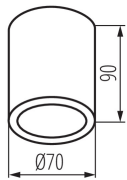

Oprawa sufitowa punktowa