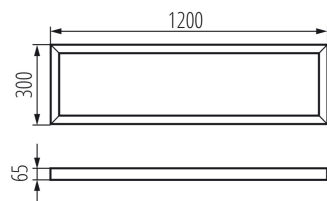

33392 ADTR-H 12030 SR

Ramka natynkowa

5905339333926

Ramki Kanlux ADTR dostępne są w różnych kolorach i rozmiarach dopasowanych do wszystkich paneli LED marki Kanlux, a także większości paneli LED dostępnych na rynku.

Ramki Kanlux ADTR są gotowe do użycia, nie wymagają wcześniejszego skręcania, co oszczędza czas i zapewnia doskonały efekt wizualny.

DANE OGÓLNE:

Kolor: srebrny

Miejsce montażu: do nadbudowania na suficie

Długość [mm]: 1200

Szerokość [mm]: 300

Wysokość [mm]: 65

DANE TECHNICZNE:

Materiał: stal

DANE LOGISTYCZNE:

Jednostka miary: sztuka

Jak pakowane: 1

Ilość sztuk w opakowaniu pośrednim: 1

Ilość sztuk w opakowaniu zbiorczym: 1

Masa jednostkowa netto [g]: 1760

Gramatura [g]: 2300

Długość opakowania jednostkowego [cm]: 125

Szerokość opakowania jednostkowego [cm]: 30

Wysokość opakowania jednostkowego [cm]: 8

Waga kartonu [kg]: 2.3

Szerokość kartonu [cm]: 30

Wysokość kartonu [cm]: 8

Długość kartonu [cm]: 125

Objętość kartonu [m³]: 0.03