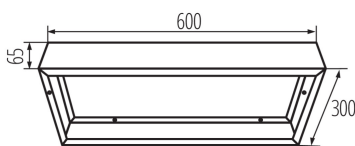

Ramka natynkowa

5905339333933

Ramki Kanlux ADTR dostępne są w różnych kolorach i rozmiarach dopasowanych do wszystkich paneli LED marki Kanlux, a także większości paneli LED dostępnych na rynku.

Ramki Kanlux ADTR są gotowe do użycia, nie wymagają wcześniejszego skręcania, co oszczędza czas i zapewnia doskonały efekt wizualny.

DANE OGÓLNE:

Kolor: biały

Miejsce montażu: do nadbudowania na suficie

Długość [mm]: 600

Szerokość [mm]: 300

Wysokość [mm]: 65

DANE TECHNICZNE:

Materiał: stal

DANE LOGISTYCZNE:

Jednostka miary: sztuka

Jak pakowane: 1

Ilość sztuk w opakowaniu pośrednim: 1

Ilość sztuk w opakowaniu zbiorczym: 1

Masa jednostkowa netto [g]: 1026

Gramatura [g]: 1230

Waga sztuki brutto [g]: 1232

Długość opakowania jednostkowego [cm]: 61

Szerokość opakowania jednostkowego [cm]: 31

Wysokość opakowania jednostkowego [cm]: 7.5

Waga kartonu [kg]: 1.23

Szerokość kartonu [cm]: 31

Wysokość kartonu [cm]: 7.5

Długość kartonu [cm]: 61

Objętość kartonu [m³]: 0.014183