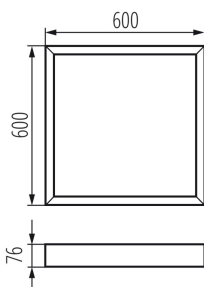

33398 ADTR-H 76MM 6060 W

Ramka natynkowa

5905339333988

Ramki Kanlux ADTR dostępne są w różnych kolorach i rozmiarach dopasowanych do wszystkich paneli LED marki Kanlux, a także większości paneli LED dostępnych na rynku.

Ramki Kanlux ADTR są gotowe do użycia, nie wymagają wcześniejszego skręcania, co oszczędza czas i zapewnia doskonały efekt wizualny.

DANE OGÓLNE:

Kolor: biały

Miejsce montażu: do nadbudowania na suficie

Długość [mm]: 600

Szerokość [mm]: 600

Wysokość [mm]: 76

DANE TECHNICZNE:

Materiał: stal

DANE LOGISTYCZNE:

Jednostka miary: sztuka

Jak pakowane: 1

Ilość sztuk w opakowaniu pośrednim: 1

Ilość sztuk w opakowaniu zbiorczym: 1

Masa jednostkowa netto [g]: 1530

Gramatura [g]: 2120

Długość opakowania jednostkowego [cm]: 64.5

Szerokość opakowania jednostkowego [cm]: 62.5

Wysokość opakowania jednostkowego [cm]: 8.5

Waga kartonu [kg]: 2.12

Szerokość kartonu [cm]: 62.5

Wysokość kartonu [cm]: 8.5

Długość kartonu [cm]: 64.5

Objętość kartonu [m³]: 0.034266