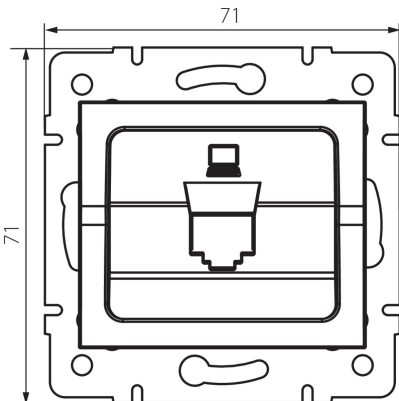

33571 LOGI 02-1399-042 cm

Adapter gniazda RJ45

5905339335715

DANE OGÓLNE:

Kolor: czarny mat

Szerokość [mm]: 71

Wysokość [mm]: 71

Średnica puszki montażowej: 60

DANE TECHNICZNE:

Tworzywo: ABS

DANE LOGISTYCZNE:

Jednostka miary: sztuka

Jak pakowane: 10

Ilość sztuk w opakowaniu pośrednim: 10

Ilość sztuk w opakowaniu zbiorczym: 120

Masa jednostkowa netto [g]: 48

Gramatura [g]: 61.17

Długość opakowania jednostkowego [cm]: 10

Szerokość opakowania jednostkowego [cm]: 3.5

Wysokość opakowania jednostkowego [cm]: 14

Waga kartonu [kg]: 7.3404

Szerokość kartonu [cm]: 22

Wysokość kartonu [cm]: 33