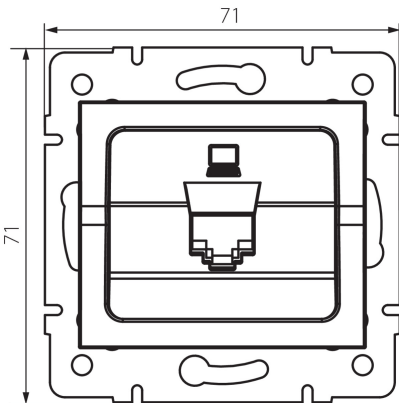

33585 LOGI 02-1390-042 cm

Gniazdo komputerowe pojedyncze (RJ45Cat 5e Jack)

5905339335852

DANE OGÓLNE:

Kolor: czarny mat

Miejsce montażu: do wbudowania w ścianę

Szerokość [mm]: 71

Wysokość [mm]: 71

Średnica puszki montażowej: 60

Ilość gniazd: 1

DANE TECHNICZNE:

Rodzaj gniazd: komputerowe pojedyncze RJ45 Cat 5e

Tworzywo: ABS

DANE LOGISTYCZNE:

Jednostka miary: sztuka

Jak pakowane: 10

Ilość sztuk w opakowaniu pośrednim: 10

Ilość sztuk w opakowaniu zbiorczym: 120

Masa jednostkowa netto [g]: 52

Gramatura [g]: 64.58

Długość opakowania jednostkowego [cm]: 9

Szerokość opakowania jednostkowego [cm]: 4