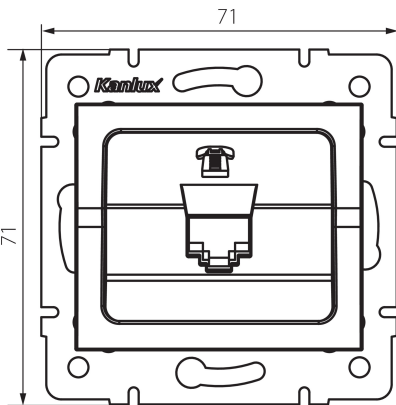

33591 LOGI 02-1370-042 cm

Gniazdo telefoniczne pojedyncze (RJ11)

5905339335913

DANE OGÓLNE:

Kolor: czarny mat

Miejsce montażu: do wbudowania w ścianę

Szerokość [mm]: 71

Wysokość [mm]: 71

Średnica puszki montażowej: 60

Ilość gniazd: 1

DANE TECHNICZNE:

Rodzaj gniazd: telefoniczne pojedyncze RJ11

Tworzywo: ABS

DANE LOGISTYCZNE:

Jednostka miary: sztuka

Jak pakowane: 10

Ilość sztuk w opakowaniu pośrednim: 10

Ilość sztuk w opakowaniu zbiorczym: 120

Masa jednostkowa netto [g]: 52

Gramatura [g]: 64.58

Waga sztuki brutto [g]: 61

Długość opakowania jednostkowego [cm]: 10

Szerokość opakowania jednostkowego [cm]: 4

Wysokość opakowania jednostkowego [cm]: 14

Waga kartonu [kg]: 7.7496

Szerokość kartonu [cm]: 25.5

Wysokość kartonu [cm]: 32

Długość kartonu [cm]: 44

Objętość kartonu [m³]: 0.035904

INFORMACJE DODATKOWE:

- Attest PZH: Numer B.BK.60112.0276.2022, ważny do 2027-11-08