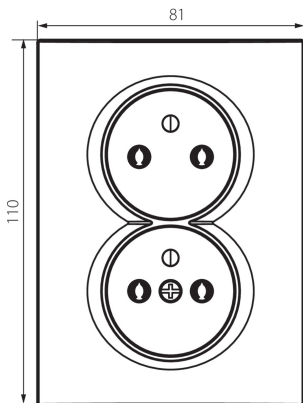

33610 LOGI 02-1254-142 cm

Gniazdo zasilające podwójne francuskie, kompletne z ochroną styków

5905339336101

Gniazdo zasilające podwójne z uziemieniem kompletne z zachowaniem fazy, to znaczy, że faza znajduje się zawsze po lewej stronie, patrząc na wprost gniazda. Gniazdo posiada również ochronę styków. Gniazdo przeznaczone do puszek większych niż $\Phi 60$ (co najmniej $\Phi 68$). Gniazdo kompletne nie wymaga dodatkowej ramki.

DANE OGÓLNE:

Kolor: czarny mat

Miejsce montażu: do wbudowania w ścianę

Ochrona styków: tak

Szerokość [mm]: 81

Wysokość [mm]: 110

Średnica puszk montażowej: 68

Głębokość montażu: 25

Liczba gniazd: 2

DANE TECHNICZNE:

Napięcie znamionowe [V]: 250 AC

Prąd znamionowy [A]: 16

Klasa ochronności przed porażeniem elektrycznym: I

Materiał styków: CuZn70

Rodzaj uziemienia: typu E

Rodzaj zacisku: zacisk śrubowy

Gramatura [g]: 120.5

Długość opakowania jednostkowego [cm]: 10

33610 LOGI 02-1254-142 cm

Gniazdo zasilające podwójne francuskie, kompletne z ochroną styków

Szerokość opakowania jednostkowego [cm]: 5
Wysokość opakowania jednostkowego [cm]: 18
Waga kartonu [kg]: 14.46
Szerokość kartonu [cm]: 25
Wysokość kartonu [cm]: 52.5
Długość kartonu [cm]: 52
Objętość kartonu [m³]: 0.06825