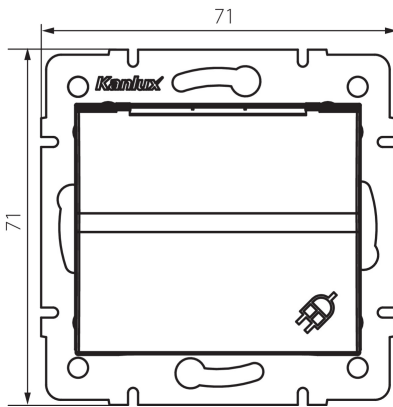

33613 LOGI 02-1230-142 cm

Gniazdo z uziemieniem, IP-44, Schuko

5905339336132

Gniazdo wtyczkowe pojedyncze z uziemieniem (Schuko) umożliwia zasilenie obwodu elektrycznego o maksymalnym obciążeniu 16A. Ponadto gniazdo posiada klapkę osłaniającą, dzięki czemu zachowuje stopień szczelności IP 44 i może być montowane w miejscach zagrożonych bryzgami wody (łazienki).

DANE OGÓLNE:

Kolor: czarny mat

Miejsce montażu: do wbudowania w ścianę

Szerokość [mm]: 71

Wysokość [mm]: 71

Średnica puszki montażowej: 60

Głębokość montażu: 25

Liczba gniazd: 1

Długość opakowania jednostkowego [cm]: 9

Szerokość opakowania jednostkowego [cm]: 5

Wysokość opakowania jednostkowego [cm]: 14

33613 LOGI 02-1230-142 cm

Gniazdo z uziemieniem, IP-44, Schuko

Waga kartonu [kg]: 10.77