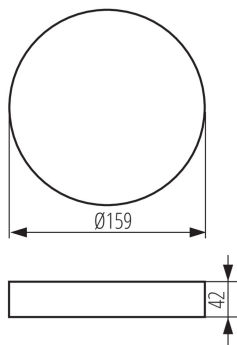

33651 AREL FRAME DO 14W W

Akcesorium oprawy typu downlight

5905339336514

DANE OGÓLNE:

Kolor: biały

Miejsce montażu: do nadbudowania na suficie

Wysokość [mm]: 42

Średnica [mm]: 159

DANE TECHNICZNE:

Materiał obudowy: tworzywo sztuczne

DANE LOGISTYCZNE:

Jednostka miary: sztuka

Jak pakowane: 1

INFORMACJE DODATKOWE:

- Ramka do montażu natynkowego downlightów Kanlux AREL LED.