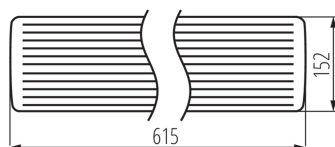

Oprawa liniowa LED

5905339338921

Kanlux MEBA LED IP54 to seria opraw natynkowych, która uzupełnia popularną rodzinę opraw Kanlux MEBA. Do wyboru mamy modele o długości 600mm i 1200mm. Kanlux MEBA LED IP54 to wysoka skuteczność świetlna, trwałość 50.000h i 5 lat gwarancji. Dodatkowym atutem tych opraw jest szczelność na poziomie IP54, i dwa przepusty kablowe, które pozwalają na łączenie przelotowe. Szybkozłączka ułatwia instalację oprawy, a klosz oraz boki oprawy wykonane z poliwęglanu i baza z blachy stalowej to kolejne zalety tych opraw.

DANE OGÓLNE:

Kolor: biały

Miejsce montażu: do nadbudowania na suficie

Miejsce zastosowania: wewnątrz i na zewnątrz

Minimalna odległość od oświetlanego obiektu : 0,5m

Możliwość współpracy ze ściemniaczem : nie

Długość [mm]: 615

Szerokość [mm]: 152

Wysokość [mm]: 57

Zintegrowane źródło światła LED: tak

DANE TECHNICZNE:

Napięcie znamionowe [V]: 220-240 AC

Częstotliwość znamionowa [Hz]: 50

Moc maksymalna [W]: 20

Materiał obudowy: stal

Rodzaj przyłącza: kostka samozaciskowa

Zakres przekrojów stosowanych przewodów [mm²]: 0,75-2

Stopień IP: 54

33892 MEBA LED 20W IP54 NW

Oprawa liniowa LED

DANE LOGISTYCZNE:

Jednostka miary: sztuka