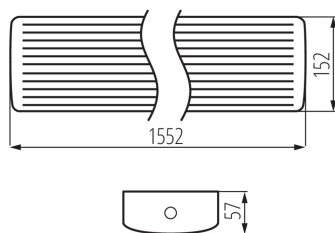

Oprawa liniowa LED

5905339338969

Kanlux MEBA 4LED IP54 to seria opraw natynkowych z wymiennym źródłem światła, która uzupełnia popularną rodzinę opraw Kanlux MEBA. Do wyboru mamy modele o długości 600mm, 1200mm i 1500mm. Kanlux MEBA 4LED IP54 to 5 lat gwarancji i szczelność na poziomie IP54. Dwa przepusty kablowe pozwalają na łączenie przelotowe opraw. Szybkozłączka ułatwia instalację oprawy, a klosz oraz boki oprawy wykonane z poliwęglanu i baza z blachy stalowej to kolejne zalety lamp Kanlux MEBA 4LED IP54.

DANE OGÓLNE:

Kolor: biały

Miejsce montażu: do nadbudowania na suficie

Miejsce zastosowania: wewnątrz i na zewnątrz

Minimalna odległość od oświetlanego obiektu : 0,5m

Zasilanie świetlówek T8 LED : jednostronne

Długość [mm]: 1552

Szerokość [mm]: 152

Wysokość [mm]: 57

DANE TECHNICZNE:

Napięcie znamionowe [V]: 220-240 AC

Częstotliwość znamionowa [Hz] : 50

Moc maksymalna [W]: 2 x max 24

Klasa ochronności przed porażeniem elektrycznym : I

Materiał klosza: PC

Źródło światła: T8 LED

Źródło światła w komplecie: nie

Trzonek: G13

Zakres temperatury otoczenia, na którą może być narażony

wyrob [°C]: -20+40

Materiał obudowy: stal

Rodzaj przyłącza: kostka samozaciskowa

Zakres przekrojów stosowanych przewodów [mm²]: 0,75-2

Stopień IP: 54

DANE LOGISTYCZNE:

Jednostka miary: sztuka

Jak pakowane: 6

Ilość sztuk w opakowaniu pośrednim : 1

Ilość sztuk w opakowaniu zbiorczym : 6

Masa jednostkowa netto [g]: 1690

Gramatura [g]: 2125

Długość opakowania jednostkowego [cm]: 156