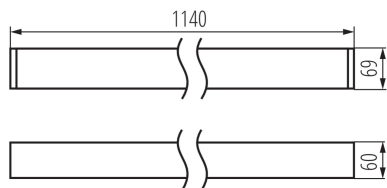

Oprawa liniowa LED

5905339342546

DALI
system

DANE OGÓLNE:

Kolor: srebrny

Miejsce montażu: do nadbudowania na suficie

Miejsce zastosowania: wewnątrz

Minimalna odległość od oświetlanego obiektu : 0,5m

Możliwość współpracy ze ściemniaczem : DALI

Kierunek świecenia oprawy: dół

Długość [mm]: 1140

Szerokość [mm]: 60

Wysokość [mm]: 69

Zintegrowane źródło światła LED: tak

Wersja do łączenia w linie [element początkowy] LF : 34562

Wersja do łączenia w linie [element środkowy] LM : 34706

Wersja do łączenia w linie [element końcowy] LL : 34850

Wersja do łączenia w linie [łącznik] LTX1 : 35118

Wersja do łączenia w linie [łącznik] LTX1C : 35142

Wersja do łączenia w linie [łącznik] LTX2C : 35166

Wersja do łączenia w linie [łącznik] LTX1E : 35232

Wersja do łączenia w linie [kształtka] L : 35025

Wersja do łączenia w linie [kształtka] T : 35184

Wersja do łączenia w linie [kształtka] X : 35181