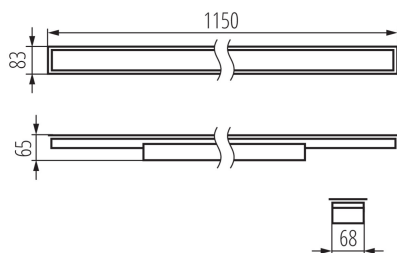

**Kierunek świecenia oprawy:** dół

**Długość [mm]:** 1150

**Szerokość [mm]:** 83

**Wysokość [mm]:** 65

**Zintegrowane źródło światła LED:** tak

### DANE LOGISTYCZNE:

**Jednostka miary:** sztuka

**Jak pakowane:** 1

Oprawa liniowa LED

Ilość sztuk w opakowaniu pośrednim: 1  
Ilość sztuk w opakowaniu zbiorczym: 1  
Masa jednostkowa netto [g]: 1630  
Gramatura [g]: 1960  
Długość opakowania jednostkowego [cm]: 136  
Szerokość opakowania jednostkowego [cm]: 11  
Wysokość opakowania jednostkowego [cm]: 7  
Waga kartonu [kg]: 1.96  
Szerokość kartonu [cm]: 11  
Wysokość kartonu [cm]: 7  
Długość kartonu [cm]: 136  
Objętość kartonu [m<sup>3</sup>]: 0.010472