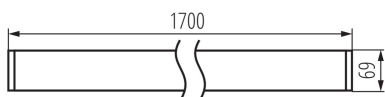

Oprawa liniowa LED

5905339343512

DALI
system

DANE OGÓLNE:

Kolor: czarny

Miejsce montażu: do nadbudowania na suficie

Miejsce zastosowania: wewnątrz

Minimalna odległość od oświetlanego obiektu : 0,5m

Możliwość współpracy ze ściemniaczem : DALI

Kierunek świecenia oprawy: dół

Długość [mm]: 1700

Szerokość [mm]: 60

Wysokość [mm]: 69

Zintegrowane źródło światła LED: tak

DANE TECHNICZNE:

Napięcie znamionowe [V]: 220-240 AC

Częstotliwość znamionowa [Hz]: 50

Moc maksymalna [W]: 52

Klasa ochronności przed porażeniem elektrycznym : I

Materiał klosza: tworzywo sztuczne

Rodzaj diody: LED SMD

Strumień świetlny [lm]: 5150

Barwa światła: ciepłobiała

Skorelowana temperatura barwowa [K]: 3000

Jednolitość barwy w elipsach McAdama : ≤3

Wskaźnik oddawania barw: 80

Trwałość [h]: 50000

Współczynnik zachowania strumienia świetlnego na zakończenie nominalnego okresu trwałości: L90B10

Ilość cykli wł/wył: ≥30000

Kąt świecenia [°]: X75/Y90

Skuteczność świetlna lampy [lm/W]: 99

Zakres temperatury otoczenia, na którą może być narażony wyrób [°C]: 5÷25

Typ klosza: mikropryzmatyczny

Materiał obudowy: stop aluminium

Rodzaj przyłącza: kostka samozaciskowa

Zakres przekrojów stosowanych przewodów [mm²]: 0,5÷2,5

Czas nagrzewania lampy [s]: ≤1

Czas zapłonu lampy [s]: ≤0,5

Stopień IP: 20

DANE LOGISTYCZNE:

Jednostka miary: sztuka

Jak pakowane: 1