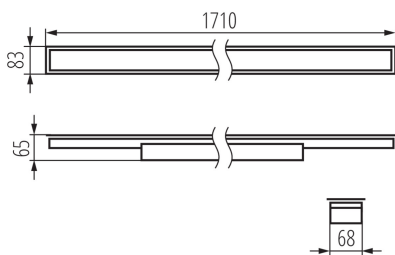

**Kierunek świecenia oprawy:** dół

**Długość [mm]:** 1710

**Szerokość [mm]:** 83

**Wysokość [mm]:** 65

**Zintegrowane źródło światła LED:** tak

### DANE LOGISTYCZNE:

**Jednostka miary:** sztuka

**Jak pakowane:** 1

Oprawa liniowa LED

Ilość sztuk w opakowaniu pośrednim: 1  
Ilość sztuk w opakowaniu zbiorczym: 1  
Masa jednostkowa netto [g]: 2400  
Gramatura [g]: 2840  
Długość opakowania jednostkowego [cm]: 182  
Szerokość opakowania jednostkowego [cm]: 11  
Wysokość opakowania jednostkowego [cm]: 7  
Waga kartonu [kg]: 2.84  
Szerokość kartonu [cm]: 11  
Wysokość kartonu [cm]: 7  
Długość kartonu [cm]: 182  
Objętość kartonu [m<sup>3</sup>]: 0.014014