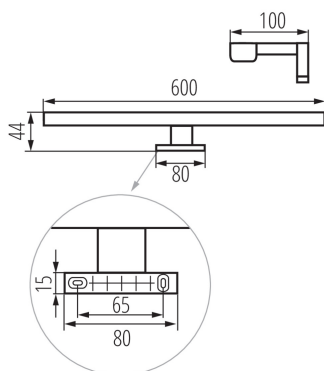

Oprawa meblowa liniowa LED

5905339349354

IP
44

Kanlux ASTIM to oprawa łazienkowa o podwyższonej szczelności (IP44). Oprawy te charakteryzują się montażem do ramy lustra lub szafki. Dzięki trzem uniwersalnym kolorom można dopasować je do łazienek o tradycyjnym lub nowoczesnym wystroju.

DANE OGÓLNE:

Kolor: chrom

Miejsce montażu: do nadbudowania na podłożu

Miejsce zastosowania: wewnątrz

Minimalna odległość od oświetlanego obiektu: 0,1m

Możliwość współpracy ze ściemniaczem: nie

Kierunek świecenia oprawy: dół

Długość [mm]: 600

Szerokość [mm]: 100

Wysokość [mm]: 44

Zawartość rtęci: nie

Zintegrowane źródło światła LED: tak

DANE TECHNICZNE:

Napięcie znamionowe [V]: 220-240 AC

Częstotliwość znamionowa [Hz]: 50

Moc maksymalna [W]: 12

Klasa ochronności przed porażeniem elektrycznym: II

Materiał klosza: tworzywo sztuczne

Rodzaj diody: LED SMD

Strumień świetlny [lm]: 1010

Użyteczny strumień świetlny źródła światła Φ_{use} [lm]: 1450

Barwa światła: biała

Skorelowana temperatura barwowa [K]: 4000

Jednolitość barwy w elipsach McAdama: ≤ 6

Wskaźnik oddawania barw: 80

Trwałość [h]: 25000

Ilość cykli wł/wył: ≥ 15000

Kąt świecenia [°]: X120/Y105

Skuteczność świetlna lampy [lm/W]: 84

Zakres temperatury otoczenia, na którą może być narażony wyrób [°C]: 5÷30

Materiał obudowy: stop aluminium

Rodzaj przyłącza: kostka śrubowa

Zakres przekrojów stosowanych przewodów [mm²]: 0,75÷1,5

Czas nagrzewania lampy [s]: ≤ 1

Czas zapłonu lampy [s]: $\leq 0,5$

Stopień IP: 44