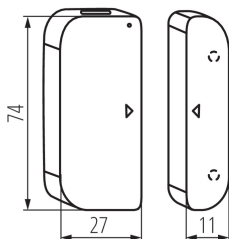

# 34942 S SENSOR ON/OFF INT

Czujnik otwarcia

5905339349422

Amazon  
**Alexa**  
&  
**Google**  
Home

S SENSOR ON/OFF INT

Otwarte okno lub drzwi na taras - często zastanawiamy się czy je zamknęliśmy po wyjściu z domu. Czujnik otwarcia okna/drzwi pokaże nam ich stan. Montując go na drzwiach wejściowych, tarasowych, balkonowych lub na oknie, w czasie wyjazdu nie musimy się zastanawiać czy w domu na pewno wszystko jest w porządku. Czujnik skontroluje okna i drzwi, a o ewentualnym otwarciu dowiemy się z aplikacji w naszym urządzeniu mobilnym. O niskim poziomie naładowania baterii poinformuje nas alarm. Dowiedz się więcej o Kanlux SMART na [www.kanluxsmart.com](http://www.kanluxsmart.com).