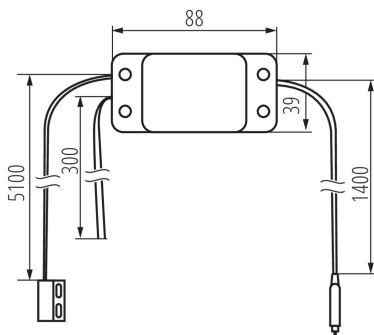

34950 S SWITCH G DOOR

Sterownik bramy garażowej

5905339349507

S SWITCH G DOOR

Przełącznik do sterowania bramą z czujnikiem otwarcia i zamknięcia. Może współpracować w środowisku smart z innymi przyciskami dedykowanymi bądź wirtualnymi przez przypisanie funkcje - takie jak zamknij czy otwórz. Dowiedz się więcej o Kanlux SMART na www.kanluxsmart.com.

DANE OGÓLNE:

Kolor: biały

Miejsce zastosowania: wewnątrz

Sterowanie: Wi-Fi 2,4 GHz

DANE TECHNICZNE:

Napięcie znamionowe [V]: 220-240 AC

Klasa ochronności przed porażeniem elektrycznym: II

Stopień IP: 20

DANE LOGISTYCZNE:

Jednostka miary: sztuka

Jak pakowane: 50

Ilość sztuk w opakowaniu pośrednim: 1

Ilość sztuk w opakowaniu zbiorczym: 50

Masa jednostkowa netto [g]: 240

Gramatura [g]: 312

Długość opakowania jednostkowego [cm]: 16

Szerokość opakowania jednostkowego [cm]: 11.5

Wysokość opakowania jednostkowego [cm]: 5

Waga kartonu [kg]: 15.6

Szerokość kartonu [cm]: 33

Wysokość kartonu [cm]: 27

Długość kartonu [cm]: 58

Objętość kartonu [m³]: 0.051678