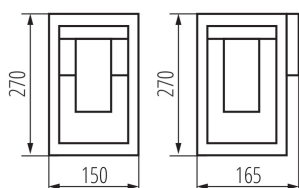

Oprawa ogrodowa z wymiennym źródłem światła

5905339349811

IP
44

DESIGN
unique

Seria opraw Kanlux VIMO charakteryzuje się wyjątkowym kształtem przywodzącym na myśl lampiony. Te lampy ogrodowe z wymiennym źródłem światła dostępne są w dwóch kolorach: czarny mat i brąz (miedziany). Kanlux VIMO to dwa rozmiary słupków i kinkiet, wśród których możemy też wybrać wersję z czujnikiem ruchu. Ten niekonwencjonalny kształt i klasa szczelności IP44 sprawi, że Kanlux VIMO będą się świetnie prezentować w każdym ogrodzie czy w otoczeniu domu.

DANE OGÓLNE:

Kolor: brązowy

Miejsce montażu: do nadbudowania na ścianie

Miejsce zastosowania: wewnątrz i na zewnątrz

Minimalna odległość od oświetlanego obiektu : 0,5m

Wymienne źródło światła: tak

Długość [mm]: 150

Szerokość [mm]: 165

Wysokość [mm]: 270

DANE TECHNICZNE:

Napięcie znamionowe [V]: 220-240 AC

Częstotliwość znamionowa [Hz]: 50

Moc maksymalna [W]: max 15

Klasa ochronności przed porażeniem elektrycznym : I

Materiał klosza: PC

Źródło światła: LED

Źródło światła w komplecie: nie

Trzonek: E27

Zakres temperatury otoczenia, na którą może być narażony wyrób [°C]: -20÷40

Materiał obudowy: stop aluminium

Rodzaj przyłącza: kostka śrubowa

Zakres przekrojów stosowanych przewodów [mm²]: 1,5÷2,5

Stopień IP: 44

DANE LOGISTYCZNE:

Jednostka miary: sztuka

Jak pakowane: 6

Ilość sztuk w opakowaniu pośrednim : 1

Ilość sztuk w opakowaniu zbiorczym : 6

Masa jednostkowa netto [g]: 1134

Gramatura [g]: 1365

Długość opakowania jednostkowego [cm]: 17