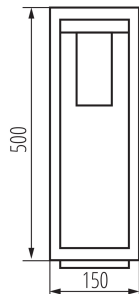

Szerokość [mm]: 150

Wysokość [mm]: 500

DANE TECHNICZNE:

Napięcie znamionowe [V]: 220-240 AC

Częstotliwość znamionowa [Hz]: 50

Moc maksymalna [W]: max 15

Klasa ochronności przed porażeniem elektrycznym: I

Materiał klosza: PC

Zakres przekrojów stosowanych przewodów [mm²]: 1,5÷2,5

Stopień IP: 44

DANE LOGISTYCZNE:

Jednostka miary: sztuka

Jak pakowane: 6

Ilość sztuk w opakowaniu pośrednim: 1

Oprawa ogrodowa z wymiennym źródłem światła

Ilość sztuk w opakowaniu zbiorczym : 6

Masa jednostkowa netto [g] : 1552

Gramatura [g] : 1878.33

Waga sztuki brutto [g] : 1758

Długość opakowania jednostkowego [cm] : 17

Szerokość opakowania jednostkowego [cm] : 15.5

Wysokość opakowania jednostkowego [cm] : 51

Waga kartonu [kg] : 11.26998

Szerokość kartonu [cm] : 49

Wysokość kartonu [cm] : 33.5

Długość kartonu [cm] : 53

Objętość kartonu [m³] : 0.087