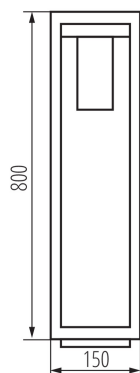

Oprawa ogrodowa z wymiennym źródłem światła

5905339349897

IP
44

DESIGN
unique

Seria opraw Kanlux VIMO charakteryzuje się wyjątkowym kształtem przywodzącym na myśl lampiony. Te lampy ogrodowe z wymiennym źródłem światła dostępne są w dwóch kolorach: czarny mat i brąz (miedziany). Kanlux VIMO to dwa rozmiary słupków i kinkiet, wśród których możemy też wybrać wersję z czujnikiem ruchu. Ten niekonwencjonalny kształt i klasa szczelności IP44 sprawi, że Kanlux VIMO będą się świetnie prezentować w każdym ogrodzie czy w otoczeniu domu.

DANE OGÓLNE:

Kolor: brązowy

Miejsce montażu: do nadbudowania na podłożu

Miejsce zastosowania: wewnątrz i na zewnątrz

Minimalna odległość od oświetlanego obiektu : 0,5m

Wymienne źródło światła: tak

Długość [mm]: 150

Szerokość [mm]: 150

Wysokość [mm]: 800

DANE TECHNICZNE:

Napięcie znamionowe [V]: 220-240 AC

Częstotliwość znamionowa [Hz]: 50

Moc maksymalna [W]: max 15

Klasa ochronności przed porażeniem elektrycznym : I

Materiał klosza: PC

Źródło światła: LED

Źródło światła w komplecie: nie

Trzonek: E27

Zakres temperatury otoczenia, na którą może być narażony

wyrob [°C]: -20÷40

Materiał obudowy: stop aluminium

Rodzaj przyłącza: kostka śrubowa

Zakres przekrojów stosowanych przewodów [mm²]: 1,5÷2,5

Stopień IP: 44

DANE LOGISTYCZNE:

Jednostka miary: sztuka

Jak pakowane: 6

Ilość sztuk w opakowaniu pośrednim : 1

Ilość sztuk w opakowaniu zbiorczym : 6

Masa jednostkowa netto [g]: 1922

Gramatura [g]: 2368.33

Długość opakowania jednostkowego [cm]: 17