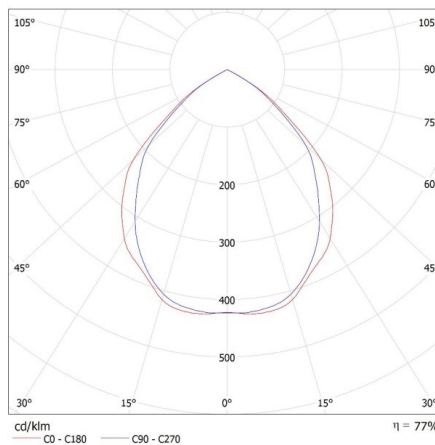

INFORMACJE DODATKOWE:

- Pierścień dekoracyjny bez oprawki ceramicznej

KANLUX S.A. (kat 35280) ELICEO DSO B/B + IQ-LED ... 6,5W / LDC (Polar)