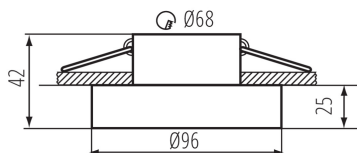

Pierścień oprawy punktowej

5905339352804

unique
LIGHT
effect

HIGH
quality
finish

Kanlux ELICEO to pierścienie ozdobne (oczka) z nietypowym efektem świecenia. Oprócz głównego źródła światła posiadają także dwa świecące pierścienie w obudowie, co daje niepowtarzalny efekt dekoracyjny. Dostępne są w kilku wersjach kolorystycznych: białej, czarnej i biało-złotej, a także różowej, zielonej i niebieskiej. Do pierścieni sam dobierzesz oprawkę, co pozwoli Ci dostosować Kanlux ELICEO do Twojej instalacji (12V lub 230V).

DANE OGÓLNE:

Kolor: czarny

Miejsce montażu: do wbudowania w sufit

Miejsce zastosowania: wewnątrz

Minimalna odległość od oświetlanego obiektu : 0,5m

Pierścień dekoracyjny bez oprawki ceramicznej: tak

Wyrób nie nadający się do okrywania materiałem

termoizolacyjnym: tak

Wysokość [mm]: 42

Średnica [mm]: 96

Otwór montażowy [mm]: Ø68

DANE TECHNICZNE:

Napięcie znamionowe [V]: 12 AC; 12 DC; 220-240 AC

Moc maksymalna [W]: max 10

Klasa ochronności przed porażeniem elektrycznym : II/III

Źródło światła: MR16/PAR16

Źródło światła w komplecie: nie

Trzonek: Gx5,3/GU10

Zakres temperatury otoczenia, na którą może być narażony wyrób [°C]: 5÷25

Materiał obudowy: stop aluminium

Regulacja kątowa oprawy oświetleniowej: brak

Stopień IP: 20

DANE LOGISTYCZNE:

Jednostka miary: sztuka

Jak pakowane: 50

Ilość sztuk w opakowaniu pośrednim : 1

Ilość sztuk w opakowaniu zbiorczym : 50

Masa jednostkowa netto [g]: 136

Gramatura [g]: 178

Waga sztuki brutto [g]: 170

Długość opakowania jednostkowego [cm]: 10

Szerokość opakowania jednostkowego [cm]: 5