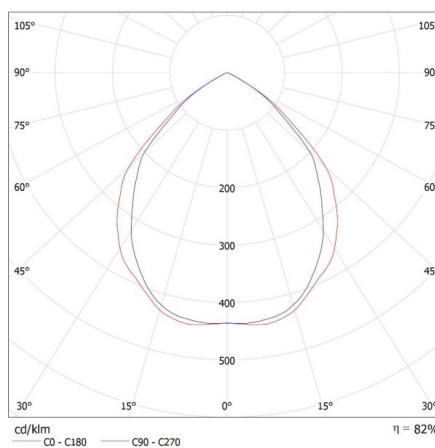

Pierścień oprawy punktowej

Wysokość opakowania jednostkowego [cm]: 10

Waga kartonu [kg]: 10.24

Szerokość kartonu [cm]: 28.5

Wysokość kartonu [cm]: 23

Długość kartonu [cm]: 52.5

Objętość kartonu [m³]: 0.034414

INFORMACJE DODATKOWE:

- Pierścień dekoracyjny bez oprawki ceramicznej

KANLUX S.A. (kat 35281) ELICEO DSO WW + IQ-LED ... 6,5W / LDC (Polar)

Luminaire: KANLUX S.A. (kat 35281) ELICEO DSO WW + IQ-LED ... 6,5W
Lamps: 1 x IQ-LED GU10 6,5W-WW