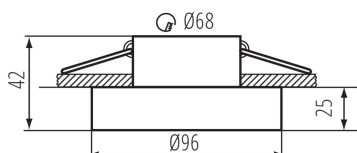

Pierścień oprawy punktowej

5905339352811

unique
LIGHT
effect

HIGH
quality
finish

Kanlux ELICEO to pierścienie ozdobne (oczka) z nietypowym efektem świecenia. Oprócz głównego źródła światła posiadają także dwa świecące pierścienie w obudowie, co daje niepowtarzalny efekt dekoracyjny. Dostępne są w kilku wersjach kolorystycznych: białej, czarnej i biało-złotej, a także różowej, zielonej i niebieskiej. Do pierścieni sam dobierzesz oprawkę, co pozwoli Ci dostosować Kanlux ELICEO do Twojej instalacji (12V lub 230V).

DANE OGÓLNE:

Kolor: biały

Miejsce montażu: do wbudowania w sufit

Miejsce zastosowania: wewnątrz

Minimalna odległość od oświetlanego obiektu : 0,5m

Pierścień dekoracyjny bez oprawki ceramicznej : tak

Wyrób nie nadający się do okrywania materiałem

termoizolacyjnym : tak

Wysokość [mm]: 42

Średnica [mm]: 96

Otwór montażowy [mm]: Ø68

DANE TECHNICZNE:

Napięcie znamionowe [V]: 12 AC; 12 DC; 220-240 AC

Moc maksymalna [W]: max 10

Klasa ochronności przed porażeniem elektrycznym : II/III

Źródło światła: MR16/PAR16

Źródło światła w komplecie: nie

Trzonek: Gx5,3/GU10

Zakres temperatury otoczenia, na którą może być narażony

wyrób [°C]: 5÷25

Materiał obudowy: stop aluminium

Regulacja kątowa oprawy oświetleniowej: brak

Stopień IP: 20

DANE LOGISTYCZNE:

Jednostka miary: sztuka

Jak pakowane: 50

Ilość sztuk w opakowaniu pośrednim : 1

Ilość sztuk w opakowaniu zbiorczym : 50

Masa jednostkowa netto [g]: 136

Gramatura [g]: 204.8

Waga sztuki brutto [g]: 168

Długość opakowania jednostkowego [cm]: 10

Szerokość opakowania jednostkowego [cm]: 5